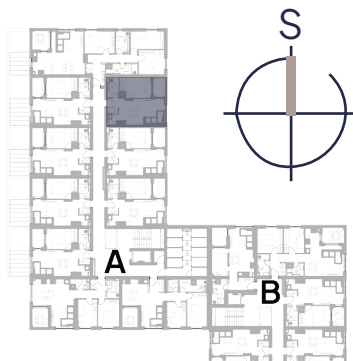

Treći kat

DVOSOBAN STAN - A308S			
	STAN I PROSTORIJA	NETTO POVRŠINA(M2)	NETTO OBRACUNATA POVRŠINA(M2)
1	ULAZ	2.83	2.83
2	DNEV.BORAVAK+BLAG.+KUHNINJA	23.11	23.11
3	SOBA1	10.44	10.44
4	KUPAONICA	4.20	4.20
-	UKUPNO ZATVORENI PROSTOR	40.58	40.58
5	LOGGIA	3.65	2.74
-	STAN UKUPNO	44.23	43.32